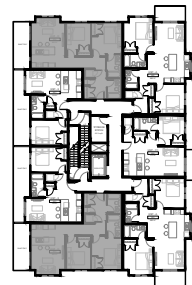

## Suite D

2 Beds  
2 Baths  
861 SF

Level 5

Level 6