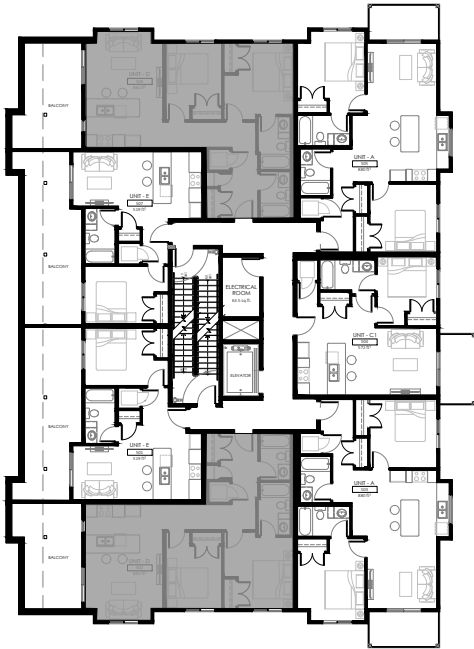

## Suite D

2 Beds  
2 Baths  
861 SF

Level 5

Level 6