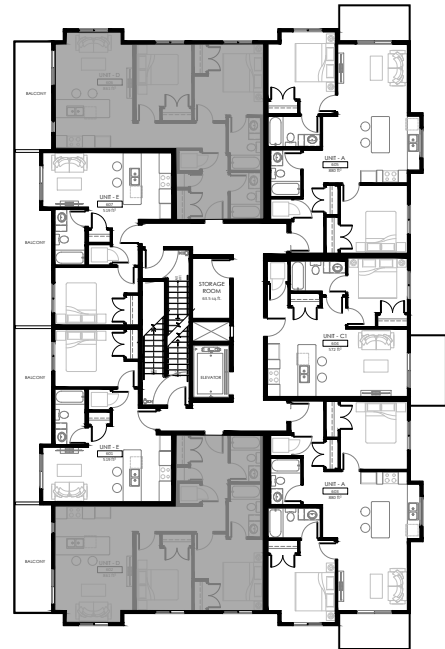

## Suite D

2 Beds  
2 Baths  
861 SF

Level 5

Level 6