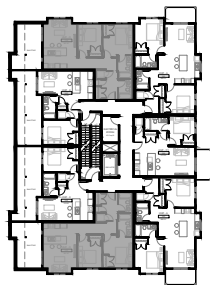

## Suite D

2 Beds  
2 Baths  
861 SF

Level 5

Level 6